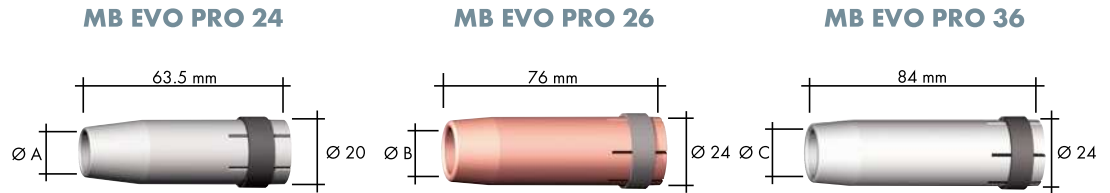

## Gas nozzle (10 pcs.)

	Ø A		Ø B		Ø C	
Cylindrical	Ø 17	145.0047	Ø 20	145.0051	Ø 19	145.0045
Conical	Ø 12.5	145.0080 <sup>1</sup>	Ø 16	145.0085 <sup>2</sup>	Ø 16	145.0078 <sup>3</sup>
Tapered	Ø 10	145.0128	Ø 14	145.0132	Ø 12	145.0126