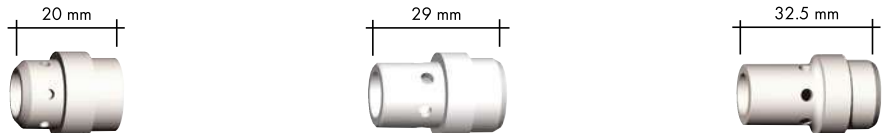

Gas diffuser (10 pcs.)

Standard	012.0183.10¹	018.0116.10²	014.0261.10³
Long life	-	-	014.0026
Ceramic	-	018.0141	014.0023

Liner		for 3 m			for 4 m			for 5 m		
		Ø 0.8	Ø 1.0	Ø 1.2	Ø 0.8	Ø 1.0	Ø 1.2	Ø 0.8	Ø 1.0	Ø 1.2
Liner	Ø 0.8	124.0011	124.0012	124.0015	124.0011	124.0012	124.0015	124.0011	124.0012	124.0015
	Ø 1.0	124.0026^{1,2}	124.0031^{1,2}	124.0035^{1,2}	124.0026^{1,2}	124.0031^{1,2}	124.0035^{1,2}	124.0026	124.0031	124.0035
	Ø 1.2	124.0026³	124.0031³	124.0035³	124.0026³	124.0031³	124.0035³	124.0026	124.0031	124.0035
PTFE liner	Ø 0.8	126.0005	126.0008	126.0011	126.0005	126.0008	126.0011	126.0005	126.0008	126.0011
	Ø 1.0	126.0021	126.0026	126.0028	126.0021	126.0026	126.0028	126.0021	126.0026	126.0028
	Ø 1.2	126.0021	126.0026	126.0028	126.0021	126.0026	126.0028	126.0021	126.0026	126.0028
Carbon PTFE liner	Ø 0.8	127.0002	127.0003	127.0004	127.0002	127.0003	127.0004	127.0002	127.0003	127.0004
	Ø 1.0	127.0005	127.0007	127.0008	127.0005	127.0007	127.0008	127.0005	127.0007	127.0008
	Ø 1.2	127.0005	127.0007	127.0008	127.0005	127.0007	127.0008	127.0005	127.0007	127.0008

¹ Included in the standard equipment for complete torches MB EVO PRO 24.

² Included in the standard equipment for complete torches MB EVO PRO 26.

³ Included in the standard equipment for complete torches MB EVO PRO 36.