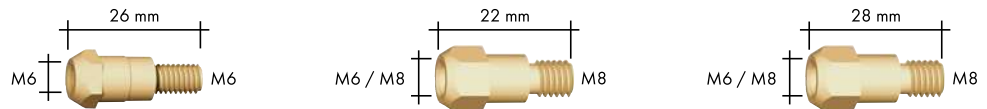

## Wear parts

## Gas nozzle (10 pcs.)

	Ø A		Ø B		Ø C	
Cylindrical	Ø 17	145.0047	Ø 20	145.0051	Ø 19	145.0045
Conical	Ø 12.5	145.0080 <sup>1</sup>	Ø 16	145.0085 <sup>2</sup>	Ø 16	145.0078 <sup>3</sup>
Tapered	Ø 10	145.0128	Ø 14	145.0132	Ø 12	145.0126

## Contact tip (10 pcs.)

	M6			M8		
E-Cu	Ø 0.8	140.0051	140.0051	140.0114	140.0051	140.0114
	Ø 1.0	140.0242	140.0242	140.0313	140.0242	140.0313
	Ø 1.2	140.0379	140.0379	140.0442	140.0379	140.0442
E-Cu for Al	Ø 0.8	141.0001	141.0001	141.0003	141.0001	141.0003
	Ø 1.0	141.0006	141.0006	141.0008	141.0006	141.0008
	Ø 1.2	141.0010	141.0010	141.0015	141.0010	141.0015
CuCrZr	Ø 0.8	140.0054	140.0054	140.0117	140.0054	140.0117
	Ø 1.0	140.0245 <sup>1</sup>	140.0245 <sup>2</sup>	140.0316	140.0245	140.0316
	Ø 1.2	140.0382	140.0382	140.0445	140.0382	140.0445 <sup>3</sup>