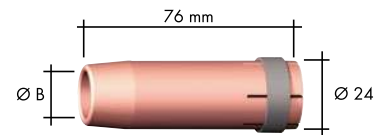

MB EVO 240 D, MB EVO 401 D, MB EVO 501 D

Wear parts

MB EVO 240 D

MB EVO 401 D / 501 D

Gas nozzle (10 pcs.)

| | Ø A | | Ø B | |
|-------------|--------|-----------------------|------|-----------------------|
| Cylindrical | Ø 17 | 145.0047 | Ø 20 | 145.0051 |
| Conical | Ø 12.5 | 145.0080 ¹ | Ø 16 | 145.0085 ² |
| Tapered | Ø 10 | 145.0128 | Ø 14 | 145.0132 |

Contact tip (10 pcs.)

| | | M6 | M6 | M8 |
|-------------|-------|-----------------------|----------|-----------------------|
| E-Cu | Ø 0.8 | 140.0051 | 140.0051 | 140.0114 |
| | Ø 1.0 | 140.0242 ¹ | 140.0242 | 140.0313 |
| | Ø 1.2 | 140.0379 | 140.0379 | 140.0442 ² |
| | Ø 1.6 | - | 140.0555 | 140.0587 |
| E-Cu for Al | Ø 0.8 | 141.0001 | 141.0001 | 141.0003 |
| | Ø 1.0 | 141.0006 | 141.0006 | 141.0008 |
| | Ø 1.2 | 141.0010 | 141.0010 | 141.0015 |
| | Ø 1.6 | - | 141.0020 | 141.0022 |
| CuCrZr | Ø 0.8 | 140.0054 | 140.0054 | 140.0117 |
| | Ø 1.0 | 140.0245 | 140.0245 | 140.0316 |
| | Ø 1.2 | 140.0382 | 140.0382 | 140.0445 |
| | Ø 1.6 | - | 140.0558 | 140.0590 |