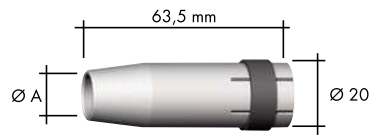

MB EVO 240 D, MB EVO 401 D, MB EVO 501 D

Wear parts

MB EVO 240 D

MB EVO 401 D / 501 D

Gas nozzle (10 pcs.)

| | Ø A | | Ø B | |
|-------------|--------|-----------------------|------|-----------------------|
| Cylindrical | Ø 17 | 145.0047 | Ø 20 | 145.0051 |
| Conical | Ø 12.5 | 145.0080 ¹ | Ø 16 | 145.0085 ² |
| Tapered | Ø 10 | 145.0128 | Ø 14 | 145.0132 |

Contact tip (10 pcs.)

| | | M6 | M6 | M8 |
|-------------|-------|-----------------------|----------|-----------------------|
| E-Cu | Ø 0.8 | 140.0051 | 140.0051 | 140.0114 |
| | Ø 1.0 | 140.0242 ¹ | 140.0242 | 140.0313 |
| | Ø 1.2 | 140.0379 | 140.0379 | 140.0442 ² |
| | Ø 1.6 | - | 140.0555 | 140.0587 |
| E-Cu for Al | Ø 0.8 | 141.0001 | 141.0001 | 141.0003 |
| | Ø 1.0 | 141.0006 | 141.0006 | 141.0008 |
| | Ø 1.2 | 141.0010 | 141.0010 | 141.0015 |
| | Ø 1.6 | - | 141.0020 | 141.0022 |
| CuCrZr | Ø 0.8 | 140.0054 | 140.0054 | 140.0117 |
| | Ø 1.0 | 140.0245 | 140.0245 | 140.0316 |
| | Ø 1.2 | 140.0382 | 140.0382 | 140.0445 |
| | Ø 1.6 | - | 140.0558 | 140.0590 |