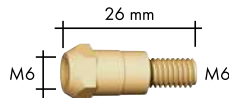

MB EVO 240 D, MB EVO 401 D, MB EVO 501 D

Wear parts

MB EVO 240 D

MB EVO 401 D / 501 D

Gas nozzle (10 pcs.)

| | Ø A | | Ø B | |
|-------------|--------|-----------------------|------|-----------------------|
| Cylindrical | Ø 17 | 145.0047 | Ø 20 | 145.0051 |
| Conical | Ø 12.5 | 145.0080 ¹ | Ø 16 | 145.0085 ² |
| Tapered | Ø 10 | 145.0128 | Ø 14 | 145.0132 |

Contact tip (10 pcs.)

| | | M6 | M6 | M8 |
|-------------|-------|-----------------------|----------|-----------------------|
| E-Cu | Ø 0.8 | 140.0051 | 140.0051 | 140.0114 |
| | Ø 1.0 | 140.0242 ¹ | 140.0242 | 140.0313 |
| | Ø 1.2 | 140.0379 | 140.0379 | 140.0442 ² |
| | Ø 1.6 | - | 140.0555 | 140.0587 |
| E-Cu for Al | Ø 0.8 | 141.0001 | 141.0001 | 141.0003 |
| | Ø 1.0 | 141.0006 | 141.0006 | 141.0008 |
| | Ø 1.2 | 141.0010 | 141.0010 | 141.0015 |
| | Ø 1.6 | - | 141.0020 | 141.0022 |
| CuCrZr | Ø 0.8 | 140.0054 | 140.0054 | 140.0117 |
| | Ø 1.0 | 140.0245 | 140.0245 | 140.0316 |
| | Ø 1.2 | 140.0382 | 140.0382 | 140.0445 |
| | Ø 1.6 | - | 140.0558 | 140.0590 |