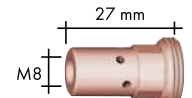

MB EVO 240 D, MB EVO 401 D, MB EVO 501 D

Wear parts

MB EVO 240 D

MB EVO 401 D / 501 D

Gas nozzle (10 pcs.)

| | Ø A | | Ø B | |
|-------------|--------|-----------------------|------|-----------------------|
| Cylindrical | Ø 17 | 145.0047 | Ø 20 | 145.0051 |
| Conical | Ø 12.5 | 145.0080 ¹ | Ø 16 | 145.0085 ² |
| Tapered | Ø 10 | 145.0128 | Ø 14 | 145.0132 |

Contact tip (10 pcs.)

| | | M6 | M6 | M8 |
|-------------|-------|-----------------------|----------|-----------------------|
| E-Cu | Ø 0.8 | 140.0051 | 140.0051 | 140.0114 |
| | Ø 1.0 | 140.0242 ¹ | 140.0242 | 140.0313 |
| | Ø 1.2 | 140.0379 | 140.0379 | 140.0442 ² |
| | Ø 1.6 | - | 140.0555 | 140.0587 |
| E-Cu for Al | Ø 0.8 | 141.0001 | 141.0001 | 141.0003 |
| | Ø 1.0 | 141.0006 | 141.0006 | 141.0008 |
| | Ø 1.2 | 141.0010 | 141.0010 | 141.0015 |
| | Ø 1.6 | - | 141.0020 | 141.0022 |
| CuCrZr | Ø 0.8 | 140.0054 | 140.0054 | 140.0117 |
| | Ø 1.0 | 140.0245 | 140.0245 | 140.0316 |
| | Ø 1.2 | 140.0382 | 140.0382 | 140.0445 |
| | Ø 1.6 | - | 140.0558 | 140.0590 |